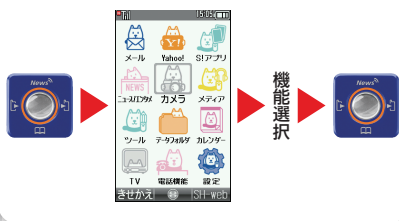

おもなマーク

ソフトキー

(対応するボタンの操作を表示)

メニュー | 表示 | 複数選択

電話番号確認

メインメニュー

ショートカット

クイックオペレーション

ダイヤルボタンで数字入力

機能名の前のボタン

機能実行