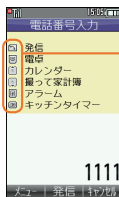

クイックオペレーション

ダイヤルボタンで数字入力