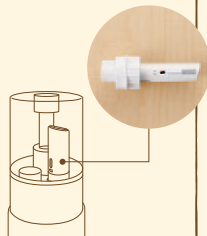

超音波式 アロマ対応

みずみずしいサンゴ礁の ような超音波式加湿器

- □霧の吹出口は一方と二方向に切替えられます
- □加湿をしながらアロマを楽しめます
- □除菌ボールカートリッジ付き

KZ-GP35 超音波式加湿器 uruoi sango [うるおいさんご]

電源電圧：DC24V 加湿量：約70ml/h タンク容量：280ml
連続加湿時間：約4時間 適用床面積(目安)：1~2畳
重量：0.45kg(本体のみ) サイズ：幅160×奥行90×高さ230mm
電源コードの長さ：1.6m 付属品：アロマパッド、ACアダプター、
お手入れブラシ、除菌ボールカートリッジユニット

入数：8

オープン価格

CHECK! 除菌ボールカートリッジとは?

**レジオネラ菌、病原性大腸菌、病原性ブドウ球菌に対し、
240分という短い時間で99%以上の除菌能力があります。**

除菌ボールカートリッジは加湿器の水の細菌の繁殖を抑制します。
殺虫剤のように瞬間的な効果を発揮するものではありませんが、
直接手に触れても問題が無く、安心してお使いいただけます。

(株)予防医学推進センターテストによる

除菌ボールカートリッジユニット EX-3194-00 (対応機種：KZ-GP35)

スチーム式 アロマ対応

あたたかいスチームが お部屋を潤します

- □加湿をしながらアロマを楽しめます
- □ペットボトルだから、タンクがいつもクリーン
- □専用ブラシでお手入れ簡単

KZ-550A スチーム式ペットボトル加湿器

消費電力：130W 加湿量：約130ml/h
適合ペットボトル容量：350~500ml ※
連続加湿時間：約4時間(500mlペットボトル使用時)
適用床面積(目安)：2~4畳 重量：0.63kg(本体のみ)
サイズ：幅120×奥行160×高さ200mm
電源コードの長さ：1.2m 付属品：アロマパッド(2枚)、
アダプターキャップ、お手入れブラシ、クリーニングフィルター

入数：12

オープン価格

スチーム式 アロマ対応

お部屋を鮮やかに彩る 人気のビタミンカラー

- □加湿をしながらアロマを楽しめます
- □ペットボトルだから、タンクがいつもクリーン
- □専用ブラシでお手入れ簡単

KZ-H60 スチーム式ペットボトル加湿器

消費電力：110W 加湿量：約130ml/h
適合ペットボトル容量：500ml ※ 連続加湿時間：約4時間
適用床面積(目安)：2~4畳 重量：0.6kg(本体のみ)
サイズ：幅100×奥行156×高さ230mm
電源コードの長さ：1.2m 付属品：アロマパッド(2枚)、
アダプターキャップ、お手入れブラシ、クリーニングフィルター

入数：8

オープン価格

アロマオイルは別途ご購入ください

※材質や形状により使用できないペットボトルもあります。