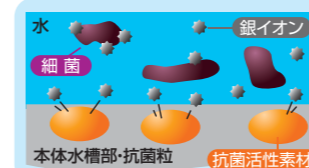

TINY

いつでもどこでも、ほっとする癒しの潤い。
私サイズのかわいい加湿器「TiNY」

加湿量
約100ml/h

V-バイオレット KHM-1011/V N-ゴールド KHM-1011/N W-ホワイト KHM-1011/W A-ブルー KHM-1011/A P-ピンク KHM-1011/P

市販のペットボトル使用可
(350mlまで)

心やすらぐレインボーカラーの
イルミネーションランプ

無段階で加湿量が調節できる
ダイヤルスイッチ

アロマ
対応

香りが楽しめる
アロマケース

KHM-1011

JANコード V:4981747036414
N:4981747036438
W:4981747036391
A:4981747036421
P:4981747036407

- オープン価格
- タンク容量:約350ml
 - 加湿量:約100ml/h(強で使用時)
 - 加湿量無段階調節
 - 銀イオン抗菌カートリッジ
 - イルミネーションランプ

※本体やタンク内にアロマオイルや芳香剤、香水、洗剤など水道水以外を入れないでください。変形や破損、故障、水漏れの原因となります。

ダブルで抗菌! 本体水槽部・抗菌粒

本体水槽部の樹脂と、抗菌カートリッジ内の抗菌粒に抗菌活性素材が添加されています。抗菌活性素材が水に触れると内包している銀イオンを少量ずつ放出します。銀イオンが水中の細菌と接触するとその細菌の表面の電氣的バランスが崩れ、細胞膜を破壊された細菌は死滅していきます。