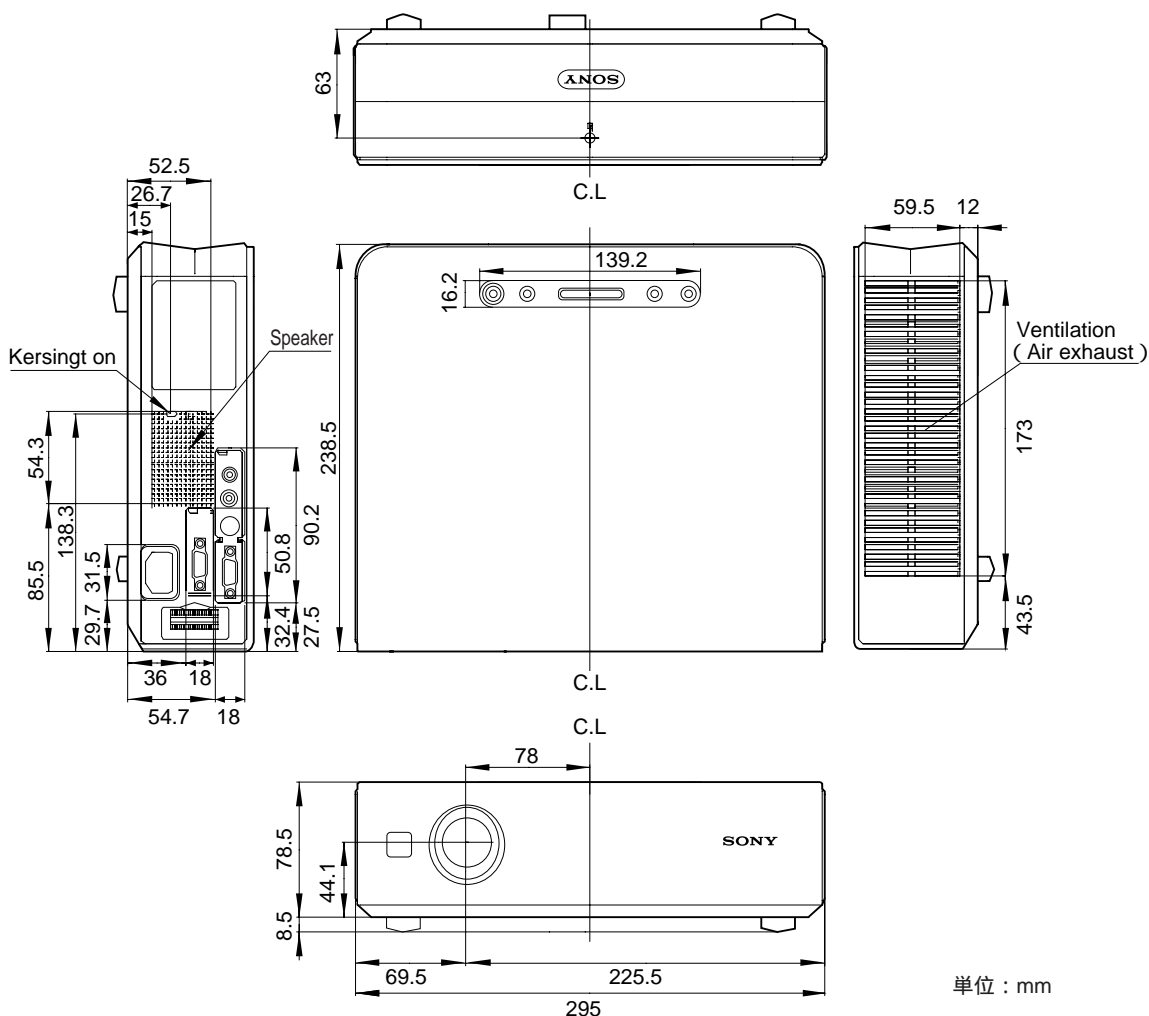

## 主な仕様

光学系	
投影方式	: 3 LCDパネル、1レンズ、3原色液晶シャッター方式
LCDパネル	: 0.62型SVGA超高開口パネル、144万画素(480,000×3)
レンズ	: 1.2倍ズームレンズ(マニュアル) f = 18.0 ~ 21.6mm / F = 2.2 ~ 2.4
ランプ	: 185W UHP
投影画面サイズ	: 40 ~ 150型
光出力	: High...1,500ANSIルーメン Standard...約1,300ANSIルーメン
投影距離(床置き)SVGA入力時	: スクリーンサイズ40型...1.1 ~ 1.4m スクリーンサイズ60型...1.7 ~ 2.1m スクリーンサイズ80型...2.3 ~ 2.8m スクリーンサイズ100型...2.9 ~ 3.5m スクリーンサイズ120型...3.5 ~ 4.2m スクリーンサイズ150型...4.4 ~ 5.3m 設計値のため多少の誤差があります
電気系	
カラー方式	: NTSC3.58、PAL、SECAM、NTSC4.43、PAL-M、PAL-N(自動切り換え / 手動切り換え)
解像度	: 水平解像度600TV本(ビデオ入力時)、800×600ドット(RGB入力時)
対応コンピューター信号	: fH...19 ~ 72kHz、fV...48 ~ 92Hz(最高入力解像度信号 XGA 1,024 × 768、fV 85Hz) 接続するコンピューターの信号の解像度と周波数は、プリセット信号の範囲内に設定してください。
対応ビデオ信号	: 15k RGB / コンポーネント50/60Hz プログレッシブコンポーネント50/60Hz DTV(480/60i、575/50i、1080/60i、480/60P、575/50P、1080/50i、720/60P、720/50P、540/60P) コンボジット S映像
スピーカー	: モノラルスピーカーシステム、40×20mm、最大1W
入出力	
ビデオ	: VIDEO...ピンジャック、コンボジットビデオ 1Vp-p ± 2dB同期負(75 終端) S映像...Y/C、4ピンミニDIN(オス) Y(輝度)信号...1Vp-p ± 2dB同期負(75 終端) C(クロマ)信号...バースト0.286Vp-p ± 2dB(NTSC) / 75 終端) バースト0.3Vp-p ± 2dB(PAL) / 75 終端)
INPUT A(入力A)	: HD D-sub15ピン、アナログRGB / コンポーネント R / R - Y...0.7Vp-p ± 2dB(75 終端) G...0.7Vp-p ± 2dB(75 終端) 同期付G / Y...1Vp-p ± 2dB同期負(75 終端) B / B - Y...0.7Vp-p ± 2dB(75 終端) SYNC / HD 複合同期入力...1 ~ 5Vp-pハイインピーダンス、正負極性 水平同期入力...1 ~ 5Vp-pハイインピーダンス、正負極性 VD 垂直同期入力...1 ~ 5Vp-pハイインピーダンス、正負極性
AUDIO	: ステレオミニジャック、500mVrms、インピーダンス47k 以上
モニター出力	: HD D-sub15ピン、アナログRGB
安全規格	: 電安法、VCCIクラスB 本機は「高調波ガイドライン適合品」です。

一般	
電源	: AC100 ~ 240V、50/60Hz
消費電力	: 最大250W(スタンバイモード時4.6W)
発熱量	: 853.1 BTU
動作温度	: 0 ~ 35
動作湿度	: 35 ~ 85%(結露なきこと)
保存温度	: - 20 ~ + 60
保存湿度	: 10 ~ 90%
外形寸法	: 約295(幅)×78(高さ)×238(奥行)mm(突起部含まず)
質量	: 約2.8kg
付属品	
リモートコンマダー(1)、リチウム電池 CR2025 (1)、HD D-sub15ピンケーブル(1-791-992-21) (2m) (1)、ソフトケース(1)、電源ケーブル(1)、交換用エアフィルター(1)、取扱説明書(1)、早わかりカード(1)、保証書(1)、セキュリティラベル(1)	
本機の仕様および外観は改良のため予告なく変更することがありますが、ご了承ください。	
ANSI基準ルーメンは、American National Standard IT7.228に定められた測定方法によります。	

### 外形寸法図

仕様および外観は、改良のため予告なく変更されることがありますのであらかじめご了承ください。