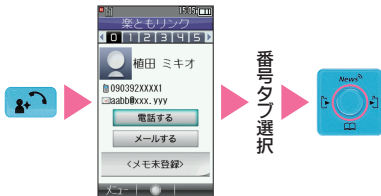

電話帳／電話番号選択

オープン
ポジションで
長押し
(サイドボタン)

(2回)

プロフィール交換

赤外線通信で
交換します。

長押し

送信
／
受信

通信開始

スマートリンク辞書

辞書

単語のヨミ／スペル入力

単語選択後

テレビ(ワンセグ)

楽ともリンク

楽ともリンクに登録

緊急速報メール

緊急地震速報、災害・避難情報、津波警報をお知らせ

緊急速報メールを受信すると
緊急速報メールの受信画面が表示
され、緊急地震速報用警告音/災
害・避難情報、津波警報用警告音
およびバイブレータでお知らせし
ます。(画面上部には「」表示)

楽ともリンクで発信

その他の機能／サービス

カレンダー

☐▶「カレンダー」

アラーム

☐▶「ツール」▶「PIM・生活」▶「アラーム」