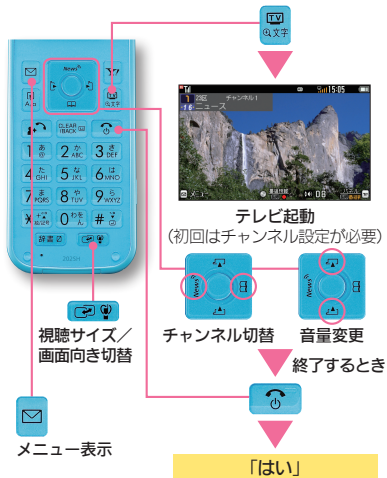

電話帳／電話番号選択

オープン
ポジションで
長押し
(サイドボタン)

(2回)

プロフィール交換

赤外線通信で
交換します。

長押し

送信
／
受信

通信開始

スマートリンク辞書

辞書

単語のヨミ／スペル入力

単語選択後

テレビ(ワンセグ)

楽ともリンク

楽ともリンクに登録

緊急速報メール

緊急地震速報、災害・避難情報、津波警報をお知らせ

緊急速報メールを受信すると
緊急速報メールの受信画面が表示
され、緊急地震速報用警告音/災
害・避難情報、津波警報用警告音
およびバイブレータでお知らせし
ます。(画面上部には「」表示)

楽ともリンクで発信

その他の機能／サービス

カレンダー

☐▶「カレンダー」

アラーム

☐▶「ツール」▶「PIM・生活」▶「アラーム」