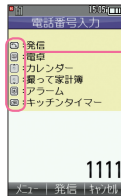

ボタンはあなた(の目的)とケータイをつなぐ接
点です。撮りたいとき、見たいとき、調べたいと
き…、あなたのいろいろな「やりたい」に、ボタン
ひとつですぐにお応えします。

What?

他に、何かできることは？

- 待受ウィンドウを表示
- メインメニューから機能を起動
- マークの意味を表示(長押し)
- 画面のぞき見を防止(長押し)
- 項目を選択
- 選択項目を決定
- 簡易留守録を設定(長押し)
- 留守録用件を再生
- マナーモードを設定(長押し)

ボタンには、いろいろな動きがあります。でも、ボタンの絵を見てもピンとこないものや、長く押しはじめて気づくものも…。便利なこれらのボタン、ぜひ覚えておいてください。

How?

どうすれば、もっと楽しめる？

- 壁紙
- 設定
- 音・表示
- ディスプレイ設定
- 壁紙

きせかえアレンジ

SH-web

とても個性的なPANTONE®ケータイ。せっかくなので、もっと楽しみましょう。壁紙やきせかえアレンジでは、お父さんが大活躍。SH-webでは、楽しいデコレメール素材などが入手できます。

おもなマーク

ソフトキー

(対応するボタンの操作を表示)

電話番号確認

メインメニュー

ショートカット

クイックオペレーション

ダイヤルボタンで数字入力

機能名の前のボタン

機能実行

メール

メール作成

メール送信

Yahoo!ケータイ

項目選択

電話(電話帳利用)